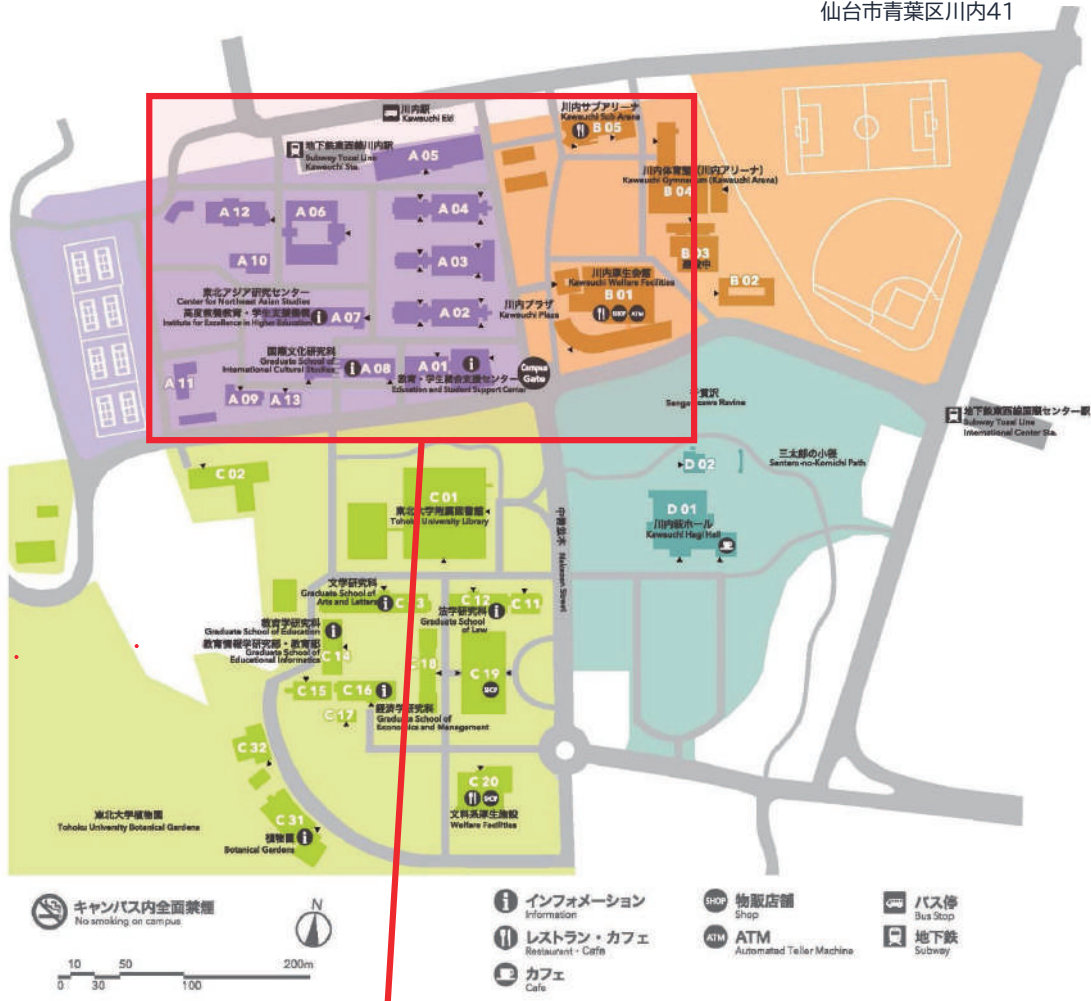

2023年8月27日(日)
東北大学 片平キャンパス
さくらホール

所在地:〒980-8577
仙台市青葉区片平二丁目1-1

<仙台市営バス利用>

仙台駅前りのば	行き先	下車停留所 (所要時間)
11番のりば	701系統(東北大学病院前-八木山動物公園駅)・八木山動物公園駅行	東北大正門前 下車(約5分)
	704系統(東北大学病院前-緑ヶ丘三丁目)・緑ヶ丘三丁目行	
	706系統(東北大学病院前-西高校入口)・西高校入口行	

<タクシー利用>

- 仙台駅西口タクシープール
より 約10分

東北大学 片平キャンパス
TOHOKU UNIVERSITY Katahira Campus

2023年8月27日(日)
東北大学 片平キャンパス
さくらホール

所在地:〒980-8577
仙台市青葉区片平二丁目1-1

- 駐車場のご用意がありません。公共交通機関でご来場ください。
- 日にちによって会場が異なります。お間違えのないようご注意ください。
- オンライン参加の方には、リモートアクセスの方法について、講演会開催の1週間前くらいになりましたら登録の電子メールにご連絡いたします。

東北大学 川内キャンパス

TOHOKU UNIVERSITY Kawauchi Campus

2023年8月28日(月)
2023年8月29日(火)
東北大学 川内北キャンパス
講義棟B棟

所在地: 〒980-8576
仙台市青葉区川内41

- 駐車場のご用意がありません。公共交通機関でご来場ください。
- 日にちによって会場が異なります。お間違えのないようご注意ください。
- オンライン参加の方には、リモートアクセスの方法について、講演会開催の1週間前くらいになりましたら登録の電子メールにご連絡いたします。

川内北キャンパス 技術セッション会場 配置図

2023年8月28日(火)、8月29日(水)

B棟1階 B101、B102、B103、B104、談話室、B棟1階廊下
 B棟2階 B200、B201、B202、B203、B204、自習室
 C棟1階 C103、C104

- 東北大学は構内全面禁煙となっております。
大学敷地内での喫煙はご遠慮ください。
- 技術セッション会場(A会場～F会場)と企業展示会場では、熱中症対策として必要に応じて飲み物をお取りください。
- B203、B204、自習室はフリースペースとなっております。
ディスカッションや現地オンライン視聴、休憩などにお使い下さい。
フリースペースのみ飲食可能です。
- 現地オンライン視聴には各自のPCをご持参ください。
他の参加者の迷惑にならないようイヤホンでの視聴をお願いします。
WiFi接続については、受付にご相談ください。