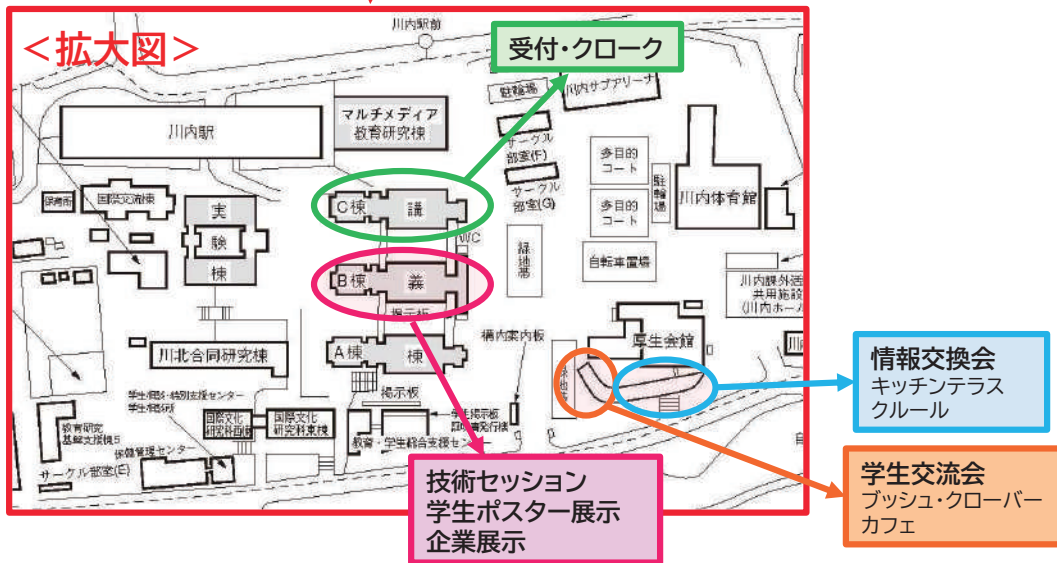

2023年8月27日(日)
東北大学 片平キャンパス
さくらホール

所在地:〒980-8577
仙台市青葉区片平二丁目1-1

<仙台市営バス利用>

仙台駅前りのば	行き先	下車停留所 (所要時間)
11番のりば	701系統(東北大学病院前-八木山動物公園駅)・八木山動物公園駅行	東北大正門前 下車(約5分)
	704系統(東北大学病院前-緑ヶ丘三丁目)・緑ヶ丘三丁目行	
	706系統(東北大学病院前-西高校入口)・西高校入口行	

<タクシー利用>

- 仙台駅西口タクシープール
より 約10分

東北大学 片平キャンパス
TOHOKU UNIVERSITY Katahira Campus

2023年8月27日(日)
東北大学 片平キャンパス
さくらホール

所在地:〒980-8577
仙台市青葉区片平二丁目1-1

- 駐車場のご用意がありません。公共交通機関でご来場ください。
- 日にちによって会場が異なります。お間違えのないようご注意ください。
- オンライン参加の方には、リモートアクセスの方法について、講演会開催の1週間前くらいになりましたら登録の電子メールにご連絡いたします。

東北大学 川内キャンパス

TOHOKU UNIVERSITY Kawauchi Campus

2023年8月28日(月)
2023年8月29日(火)
東北大学 川内北キャンパス
講義棟B棟

所在地: 〒980-8576
仙台市青葉区川内41

- 駐車場のご用意がありません。公共交通機関でご来場ください。
- 日にちによって会場が異なります。お間違えのないようご注意ください。
- オンライン参加の方には、リモートアクセスの方法について、講演会開催の1週間前くらいになりましたら登録の電子メールにご連絡いたします。

川内北キャンパス 技術セッション会場 配置図

2023年8月28日(火)、8月29日(水)

B棟1階 B101、B102、B103、B104、談話室、B棟1階廊下
 B棟2階 B200、B201、B202、B203、B204、自習室
 C棟1階 C103、C104

- 東北大学は構内全面禁煙となっております。
大学敷地内での喫煙はご遠慮ください。
- 技術セッション会場(A会場～F会場)と企業展示会場では、熱中症対策として必要に応じて飲み物をお取りください。
- B203、B204、自習室はフリースペースとなっております。
ディスカッションや現地オンライン視聴、休憩などにお使い下さい。
フリースペースのみ飲食可能です。
- 現地オンライン視聴には各自のPCをご持参ください。
他の参加者の迷惑にならないようイヤホンでの視聴をお願いします。
WiFi接続については、受付にご相談ください。