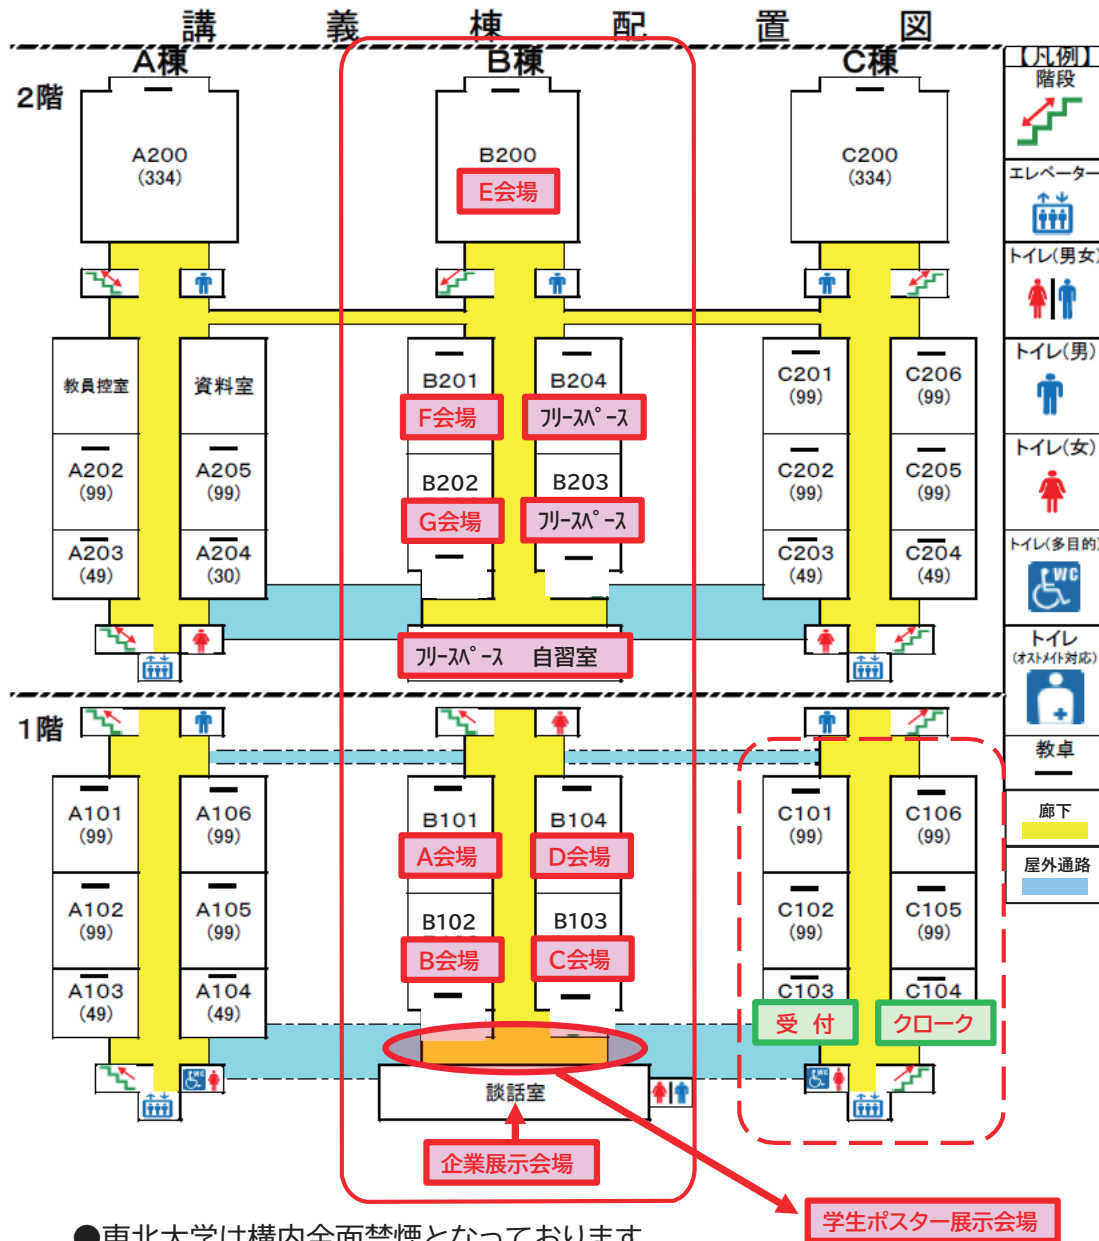

東北大学 川内キャンパス

TOHOKU UNIVERSITY Kawauchi Campus

2023年8月28日(月)
2023年8月29日(火)
東北大学 川内北キャンパス
講義棟B棟

所在地: 〒980-8576
仙台市青葉区川内41

- 駐車場のご用意がありません。公共交通機関でご来場ください。
- 日にちによって会場が異なります。お間違えのないようご注意ください。
- オンライン参加の方には、リモートアクセスの方法について、講演会開催の1週間前くらいになりましたら登録の電子メールにご連絡いたします。

川内北キャンパス 技術セッション会場 配置図

2023年8月28日(火)、8月29日(水)

B棟1階 B101、B102、B103、B104、談話室、B棟1階廊下
 B棟2階 B200、B201、B202、B203、B204、自習室
 C棟1階 C103、C104

- 東北大学は構内全面禁煙となっております。
大学敷地内での喫煙はご遠慮ください。
- 技術セッション会場(A会場～F会場)と企業展示会場では、熱中症対策として必要に応じて飲み物をお取りください。
- B203、B204、自習室はフリースペースとなっております。
ディスカッションや現地オンライン視聴、休憩などにお使い下さい。
フリースペースのみ飲食可能です。
- 現地オンライン視聴には各自のPCをご持参ください。
他の参加者の迷惑にならないようイヤホンでの視聴をお願いします。
WiFi接続については、受付にご相談ください。